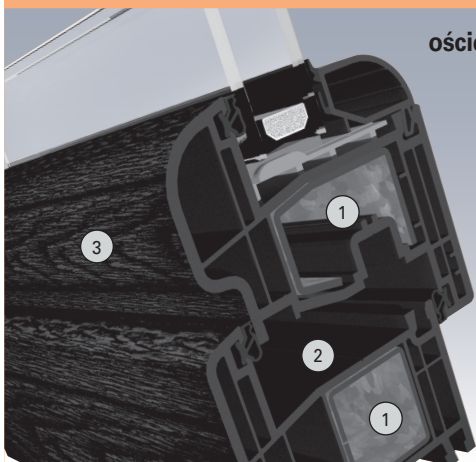

ościeżnica 8001/ skrzydło 8068